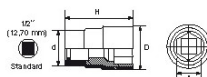

<https://www.sam-outillage.fr/>

NORMES / DIRECTIVES

NF ISO 691, NF ISO 1174-1, NF ISO 1711-1, CEI 60900

DONNÉES SPÉCIFIQUES

| | |
|-----------------------|---------------------------------------------|
| Désignation | DOUILLE 1/2" ISOLEE 1000 VOLTS 12 PANS 6 MM |
| Référence commerciale | O |
| Poids (g) | |
| H (mm) | |
| d (mm) | |
| D (mm) | |
| A (mm) | |
| Garantie | |