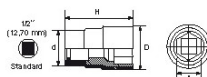

**DONNÉES SPÉCIFIQUES**

Désignation	DOUILLE 1/2" ISOLEE 1000 VOLTS 12 PANS 17 MM
Référence commerciale	ZS-17
Poids (g)	80
H (mm)	52
d (mm)	27
D (mm)	28
A (mm)	17
Garantie	O

**Garantie appliquée**

**O | Garantie SAM OUTIL**