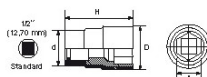

**DONNÉES SPÉCIFIQUES**

Désignation	DOUILLE 1/2" ISOLEE 1000 VOLTS 12 PANS 12 MM
Référence commerciale	ZS-12
Poids (g)	80
H (mm)	52
d (mm)	27
D (mm)	22
A (mm)	12
Garantie	O

**Garantie appliquée**

**O | Garantie SAM OUTIL**