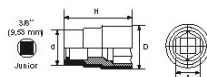

<https://www.sam-outillage.fr/>

Photos et textes non contractuels. Ne pas jeter sur la voie publique. Document généré le 2024-05-07 01:34:14

DONNÉES SPÉCIFIQUES

Désignation	DOUILLE 1/4" ISOLEE 1000 VOLTS 6 PANS DE 8 MM
Référence commerciale	ZRH-8
Poids (g)	16
H (mm)	40
d (mm)	23
D (mm)	15
A (mm)	8
Garantie	O