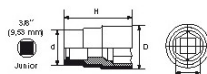

<https://www.sam-outillage.fr/>

Photos et textes non contractuels. Ne pas jeter sur la voie publique. Document généré le 2024-05-06 23:12:14

DONNÉES SPÉCIFIQUES

Désignation	DOUILLE 1/4" ISOLEE 1000 VOLTS 6 PANS DE 7 MM
Référence commerciale	ZRH-7
Poids (g)	14
H (mm)	40
d (mm)	15
D (mm)	15
A (mm)	7
Garantie	O