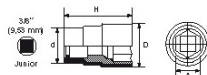

<https://www.sam-outillage.fr/>

Photos et textes non contractuels. Ne pas jeter sur la voie publique. Document généré le 2024-05-06 18:58:05

DONNÉES SPÉCIFIQUES

Désignation	DOUILLE 1/4" ISOLEE 1000 VOLTS 6 PANS DE 6 MM
Référence commerciale	ZRH-6
Poids (g)	14
H (mm)	42
d (mm)	15
D (mm)	15
A (mm)	6
Garantie	O