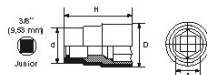

<https://www.sam-outillage.fr/>

Photos et textes non contractuels. Ne pas jeter sur la voie publique. Document généré le 2024-05-07 02:22:14

DONNÉES SPÉCIFIQUES

Désignation	DOUILLE 1/4" ISOLEE 1000 VOLTS 6 PANS DE 5 MM
Référence commerciale	ZRH-5
Poids (g)	12
H (mm)	41
d (mm)	15
D (mm)	15
A (mm)	5
Garantie	O