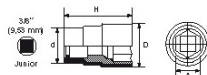

<https://www.sam-outillage.fr/>

Photos et textes non contractuels. Ne pas jeter sur la voie publique. Document généré le 2024-05-06 16:49:01

DONNÉES SPÉCIFIQUES

Désignation	DOUILLE 1/4" ISOLEE 1000 VOLTS 6 PANS DE 14 MM
Référence commerciale	ZRH-14
Poids (g)	32
H (mm)	42
d (mm)	23
D (mm)	21
A (mm)	14
Garantie	O