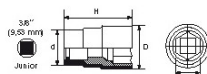

DONNÉES SPÉCIFIQUES

Désignation	DOUILLE 1/4" ISOLEE 1000 VOLTS 6 PANS DE 12 MM
Référence commerciale	ZRH-12
Poids (g)	28
H (mm)	42
d (mm)	23
D (mm)	20
A (mm)	12
Garantie	O

**Garantie appliquée**

**O | Garantie SAM OUTIL**