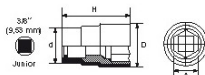

<https://www.sam-outillage.fr/>

Photos et textes non contractuels. Ne pas jeter sur la voie publique. Document généré le 2024-05-07 01:31:32

DONNÉES SPÉCIFIQUES

Désignation	DOUILLE 1/4" ISOLEE 1000 VOLTS 6 PANS DE 11 MM
Référence commerciale	ZRH-11
Poids (g)	26
H (mm)	42
d (mm)	23
D (mm)	15
A (mm)	11
Garantie	O