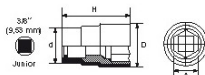

<https://www.sam-outillage.fr/>

Photos et textes non contractuels. Ne pas jeter sur la voie publique. Document généré le 2024-05-06 16:40:53

DONNÉES SPÉCIFIQUES

Désignation	DOUILLE 1/4" ISOLEE 1000 VOLTS 6 PANS DE 10 MM
Référence commerciale	ZRH-10
Poids (g)	22
H (mm)	42
d (mm)	23
D (mm)	15
A (mm)	10
Garantie	O