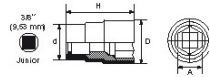

<https://www.sam-outillage.fr/>

Photos et textes non contractuels. Ne pas jeter sur la voie publique. Document généré le 2024-05-06 16:18:27

DONNÉES SPÉCIFIQUES

Référence commerciale	Poids (g)	H (mm)	d (mm)	D (mm)	A (mm)	Garantie
ZRH-8	16	40	23	15	8	O
ZRH-11	26	42	23	15	11	O
ZRH-12	28	42	23	20	12	O
ZRH-13	28	42	23	20	13	O
ZRH-10	22	42	23	15	10	O
ZRH-14	32	42	23	21	14	O
ZRH-7	14	40	15	15	7	O
ZRH-9	22	40	23	15	9	O
ZRH-5	12	41	15	15	5	O
ZRH-6	14	42	15	15	6	O