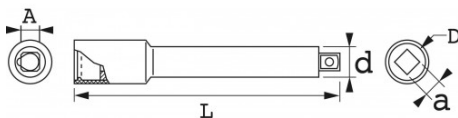

DONNÉES SPÉCIFIQUES

Désignation	RALLONGE 1/4" ISOLEE 1000 VOLTS DE 125 MM
Référence commerciale	ZR-210
L (mm)	130
Poids (g)	50
d (mm)	20
D (mm)	20
A"	1/4
Garantie	O | Garantie SAM OUTIL

Garantie appliquée

O | Garantie SAM OUTIL

Garantie sans limitation de durée, sur les outils utilisés dans des conditions normales.

[>> En savoir plus](#)

SAM Outillage

10 rue Camille de Rochetaillée
42000 Saint-Etienne - France

RCS Saint-Etienne B 338 002 231 | SAS au capital de 8 189 583 €

<https://www.sam-outillage.fr/>