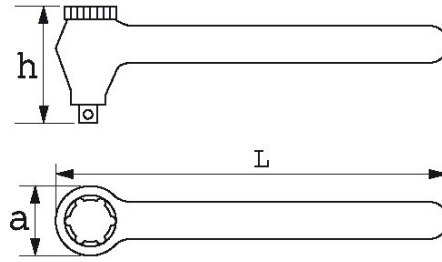

DESCRIPTION

Cliquet 3/8" isolé 1000V

Pour le serrage des connecteurs aériens, souterrains et diverses autres applications. Cliquet à inversion centrale. Angle de reprise de 6°. Fonctionnement extra-doux pour travail rapide.

<https://www.sam-outillage.fr/>

Photos et textes non contractuels. Ne pas jeter sur la voie publique. Document généré le 2024-04-23 17:27:25

Désignation	CLIQUET 3/8" ISOLE 1000 VOLTS MULTICOUCHES
Référence commerciale	ZJ-159
L (mm)	240
Poids (g)	250
h (mm)	60
a (mm)	45
Garantie	O Garantie SAM OUTIL