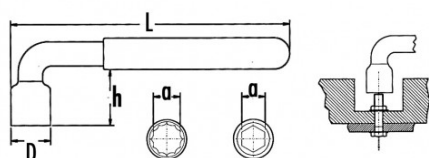

### SAM Outillage

10 rue Camille de Rochetaillée  
42000 Saint-Etienne - France

RCS Saint-Etienne B 338 002 231 | SAS au capital de 8 189 583 €

<https://www.sam-outillage.fr/>

Photos et textes non contractuels. Ne pas jeter sur la voie publique. Document généré le 2024-04-26 23:40:31

**DONNÉES SPÉCIFIQUES**

Désignation	CLE A PIPE 1 TETE 6 PANS ISOLEE 1000 VOLTS 9 MM
Référence commerciale	Z-80-9
L (mm)	108
Poids (g)	60
D (mm)	16
Nombre pans	6
h (mm)	21
a (mm)	9
Garantie	O

**Garantie appliquée**