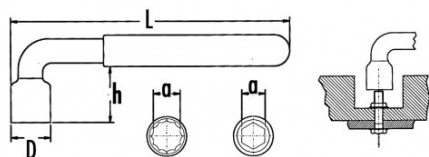

### SAM Outillage

10 rue Camille de Rochetaillée  
42000 Saint-Etienne - France

RCS Saint-Etienne B 338 002 231 | SAS au capital de 8 189 583 €

<https://www.sam-outillage.fr/>

Photos et textes non contractuels. Ne pas jeter sur la voie publique. Document généré le 2024-04-26 15:45:32

**DONNÉES SPÉCIFIQUES**

Désignation	CLE A PIPE 1 TETE 6 PANS ISOLEE 1000 VOLTS 8 MM
Référence commerciale	Z-80-8
L (mm)	94
Poids (g)	50
D (mm)	14
Nombre pans	6
h (mm)	19
a (mm)	8
Garantie	O

**Garantie appliquée**