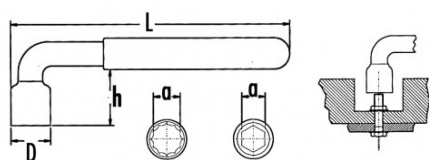

Photos et textes non contractuels. Ne pas jeter sur la voie publique. Document généré le 2024-04-26 20:52:10

DESCRIPTION

Clés à pipe isolées 1000V

Forgées en acier au chrome vanadium. Permettent des serrages puissants grâce au bras de levier. Ouverture 6 pans pour dimensions 6 à 9 mm. Ouverture 12 pans pour dimensions 10 à 17 mm.

NORMES / DIRECTIVES

NF ISO 1711-1, CEI 60900, DIN 899

SAM Outillage

10 rue Camille de Rochetaillée
42000 Saint-Etienne - France

RCS Saint-Etienne B 338 002 231 | SAS au capital de 8 189 583 €

<https://www.sam-outillage.fr/>

Photos et textes non contractuels. Ne pas jeter sur la voie publique. Document généré le 2024-04-26 20:52:10

DONNÉES SPÉCIFIQUES

Désignation	CLE A PIPE 1 TETE 6 PANS ISOLEE 1000 VOLTS 7 MM
Référence commerciale	Z-80-7
L (mm)	90
Poids (g)	35
D (mm)	11.5
Nombre pans	6
h (mm)	18
a (mm)	7
Garantie	O