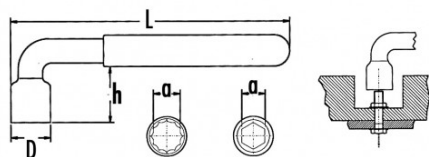

### SAM Outillage

10 rue Camille de Rochetaillée  
42000 Saint-Etienne - France

RCS Saint-Etienne B 338 002 231 | SAS au capital de 8 189 583 €

<https://www.sam-outillage.fr/>

Photos et textes non contractuels. Ne pas jeter sur la voie publique. Document généré le 2024-04-26 18:10:21

**DONNÉES SPÉCIFIQUES**

Désignation	CLE A PIPE 1 TETE 6 PANS ISOLEE 1000 VOLTS 6 MM
Référence commerciale	Z-80-6
L (mm)	82
Poids (g)	30
D (mm)	10.5
Nombre pans	6
h (mm)	15.5
a (mm)	6
Garantie	O

**Garantie appliquée**