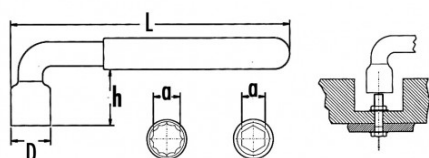

Photos et textes non contractuels. Ne pas jeter sur la voie publique. Document généré le 2024-04-26 19:25:05

DESCRIPTION

Clés à pipe isolées 1000V

Forgées en acier au chrome vanadium. Permettent des serrages puissants grâce au bras de levier. Ouverture 6 pans pour dimensions 6 à 9 mm. Ouverture 12 pans pour dimensions 10 à 17 mm.

NORMES / DIRECTIVES

NF ISO 1711-1, CEI 60900, DIN 899

SAM Outillage

10 rue Camille de Rochetaillée
42000 Saint-Etienne - France

RCS Saint-Etienne B 338 002 231 | SAS au capital de 8 189 583 €

<https://www.sam-outillage.fr/>

Photos et textes non contractuels. Ne pas jeter sur la voie publique. Document généré le 2024-04-26 19:25:05

DONNÉES SPÉCIFIQUES

Désignation	CLE A PIPE 1 TETE 12 PANS ISOLEE 1000 VOLTS 17 MM
Référence commerciale	Z-80-17
L (mm)	189
Poids (g)	280
D (mm)	28
Nombre pans	12
h (mm)	39
a (mm)	17
Garantie	O