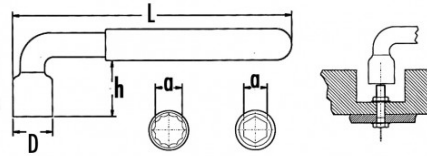

Photos et textes non contractuels. Ne pas jeter sur la voie publique. Document généré le 2024-04-26 15:36:35

DESCRIPTION

Clés à pipe isolées 1000V

Forgées en acier au chrome vanadium. Permettent des serrages puissants grâce au bras de levier. Ouverture 6 pans pour dimensions 6 à 9 mm. Ouverture 12 pans pour dimensions 10 à 17 mm.

NORMES / DIRECTIVES

NF ISO 1711-1, CEI 60900, DIN 899

SAM Outillage

10 rue Camille de Rochetaillée
42000 Saint-Etienne - France

RCS Saint-Etienne B 338 002 231 | SAS au capital de 8 189 583 €

<https://www.sam-outillage.fr/>

Photos et textes non contractuels. Ne pas jeter sur la voie publique. Document généré le 2024-04-26 15:36:35

DONNÉES SPÉCIFIQUES

Désignation	CLE A PIPE 1 TETE 12 PANS ISOLEE 1000 VOLTS 16 MM
Référence commerciale	Z-80-16
L (mm)	172
Poids (g)	230
D (mm)	26
Nombre pans	12
h (mm)	37
a (mm)	16
Garantie	O