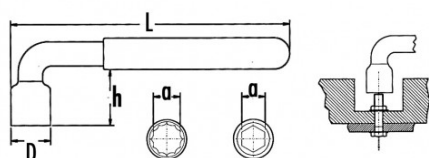

Photos et textes non contractuels. Ne pas jeter sur la voie publique. Document généré le 2024-04-26 18:16:29

DESCRIPTION

Clés à pipe isolées 1000V

Forgées en acier au chrome vanadium. Permettent des serrages puissants grâce au bras de levier. Ouverture 6 pans pour dimensions 6 à 9 mm. Ouverture 12 pans pour dimensions 10 à 17 mm.

NORMES / DIRECTIVES

NF ISO 1711-1, CEI 60900, DIN 899

SAM Outillage

10 rue Camille de Rochetaillée
42000 Saint-Etienne - France

RCS Saint-Etienne B 338 002 231 | SAS au capital de 8 189 583 €

<https://www.sam-outillage.fr/>

Photos et textes non contractuels. Ne pas jeter sur la voie publique. Document généré le 2024-04-26 18:16:29

DONNÉES SPÉCIFIQUES

Désignation	CLE A PIPE 1 TETE 12 PANS ISOLEE 1000 VOLTS 13 MM
Référence commerciale	Z-80-13
L (mm)	150
Poids (g)	160
D (mm)	22
Nombre pans	12
h (mm)	29
a (mm)	13
Garantie	O