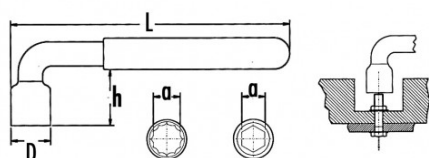

Photos et textes non contractuels. Ne pas jeter sur la voie publique. Document généré le 2024-04-26 21:16:53

DESCRIPTION

Clés à pipe isolées 1000V

Forgées en acier au chrome vanadium. Permettent des serrages puissants grâce au bras de levier. Ouverture 6 pans pour dimensions 6 à 9 mm. Ouverture 12 pans pour dimensions 10 à 17 mm.

NORMES / DIRECTIVES

NF ISO 1711-1, CEI 60900, DIN 899

SAM Outillage

10 rue Camille de Rochetaillée
42000 Saint-Etienne - France

RCS Saint-Etienne B 338 002 231 | SAS au capital de 8 189 583 €

<https://www.sam-outillage.fr/>

Photos et textes non contractuels. Ne pas jeter sur la voie publique. Document généré le 2024-04-26 21:16:53

DONNÉES SPÉCIFIQUES

Désignation	CLE A PIPE 1 TETE 12 PANS ISOLEE 1000 VOLTS 12 MM
Référence commerciale	Z-80-12
L (mm)	135
Poids (g)	130
D (mm)	20.5
Nombre pans	12
h (mm)	28
a (mm)	12
Garantie	O