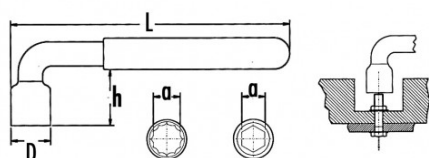

### SAM Outillage

10 rue Camille de Rochetaillée  
42000 Saint-Etienne - France

RCS Saint-Etienne B 338 002 231 | SAS au capital de 8 189 583 €

<https://www.sam-outillage.fr/>

Photos et textes non contractuels. Ne pas jeter sur la voie publique. Document généré le 2024-04-26 21:50:55

**DONNÉES SPÉCIFIQUES**

Désignation	CLE A PIPE 1 TETE 12 PANS ISOLEE 1000 VOLTS 11 MM
Référence commerciale	Z-80-11
L (mm)	130
Poids (g)	95
D (mm)	20
Nombre pans	12
h (mm)	26
a (mm)	11
Garantie	O

**Garantie appliquée**