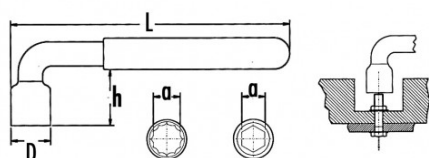

Photos et textes non contractuels. Ne pas jeter sur la voie publique. Document généré le 2024-04-27 00:13:45

DESCRIPTION

Clés à pipe isolées 1000V

Forgées en acier au chrome vanadium. Permettent des serrages puissants grâce au bras de levier. Ouverture 6 pans pour dimensions 6 à 9 mm. Ouverture 12 pans pour dimensions 10 à 17 mm.

NORMES / DIRECTIVES

NF ISO 1711-1, CEI 60900, DIN 899

SAM Outillage

10 rue Camille de Rochetaillée
42000 Saint-Etienne - France

RCS Saint-Etienne B 338 002 231 | SAS au capital de 8 189 583 €

<https://www.sam-outillage.fr/>

Photos et textes non contractuels. Ne pas jeter sur la voie publique. Document généré le 2024-04-27 00:13:45

DONNÉES SPÉCIFIQUES

Désignation	CLE A PIPE 1 TETE 12 PANS ISOLEE 1000 VOLTS 10 MM
Référence commerciale	Z-80-10
L (mm)	118
Poids (g)	90
D (mm)	18
Nombre pans	12
h (mm)	24
a (mm)	10
Garantie	O