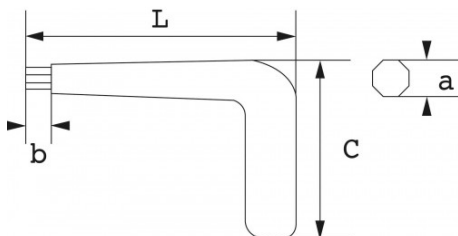

**DONNÉES SPÉCIFIQUES**

Désignation	CLE MALE COUDEE A 90° ISOLEE 1000 VOLTS 6 MM
Référence commerciale	Z-65-6
L (mm)	125
Poids (g)	70
C (mm)	85
b (mm)	12
a (mm)	6
Garantie	O

**Garantie appliquée**

**O | Garantie SAM OUTIL**