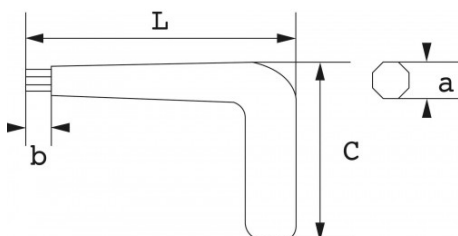

Photos et textes non contractuels. Ne pas jeter sur la voie publique. Document généré le 2024-04-25 20:36:04

DESCRIPTION

Clés mâles isolées 1000V coudées à 90°

Pour manoeuvrer les vis 6 pans creux difficiles d'accès.

Photos et textes non contractuels. Ne pas jeter sur la voie publique. Document généré le 2024-04-25 20:36:04

DONNÉES SPÉCIFIQUES

Désignation	CLE MALE COUDEE A 90° ISOLEE 1000 VOLTS 5 MM
Référence commerciale	Z-65-5
L (mm)	125
Poids (g)	50
C (mm)	85
b (mm)	12
a (mm)	5
Garantie	O