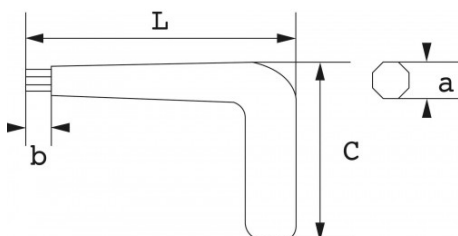

**DONNÉES SPÉCIFIQUES**

Désignation	CLE MALE COUDEE A 90° ISOLEE 1000 VOLTS 3 MM
Référence commerciale	Z-65-3
L (mm)	123
Poids (g)	20
C (mm)	83
b (mm)	12
a (mm)	3
Garantie	O

**Garantie appliquée**

**O | Garantie SAM OUTIL**