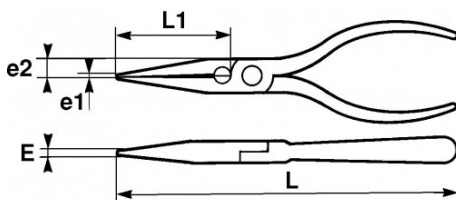

Photos et textes non contractuels. Ne pas jeter sur la voie publique. Document généré le 2024-04-20 03:42:19

DESCRIPTION

Pinces à bec demi-rond droit isolées 1000V

Finition polie brunie. Forgées en acier au chrome vanadium. Bec strié pour un meilleur serrage. Fonction coupe fil intégré pour fil acier mi-dur. C = capacité de coupe de fil d'acier mi-dur 160kg/mm².

Photos et textes non contractuels. Ne pas jeter sur la voie publique. Document généré le 2024-04-20 03:42:19

DONNÉES SPÉCIFIQUES

Désignation	PINCE TELEPHONE AVEC COUPE-FILS ISOLEE 1000 VOLTS 165 MM
Référence commerciale	Z-237-16
L (mm)	165
E (mm)	2.5
Poids (g)	155
C (mm)	1.6
e1 (mm)	1.5
L1 (mm)	52
L"	6"1/2
e2 (mm)	9
Garantie	O