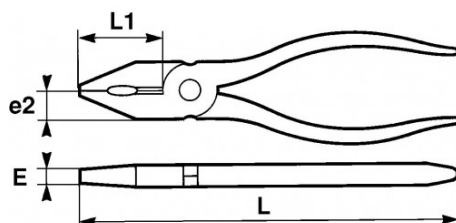

**DONNÉES SPÉCIFIQUES**

Désignation	PINCE UNIVERSELLE ISOLEE 1000 VOLTS 185 MM
Référence commerciale	Z-204-18
L (mm)	185
E (mm)	10
Poids (g)	260
C (mm)	1.8
L1 (mm)	38
L"	7"1/8
e2 (mm)	12
Garantie	O

**Garantie appliquée**