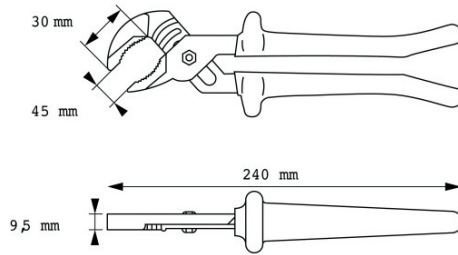

Photos et textes non contractuels. Ne pas jeter sur la voie publique. Document généré le 2024-04-26 10:48:39

DESCRIPTION

Pince multiprise isolée 1000V à crans demi-lune

Haute résistance, les crans réalisés par forgeage évitent l'usure et garantissent une sûreté de tenue. Positionnement rapide de l'ouverture demandée.

Photos et textes non contractuels. Ne pas jeter sur la voie publique. Document généré le 2024-04-26 10:48:39

Désignation	PINCE MULTIPRISE A CRANS DEMI-LUNE ISOLEE 1000 VOLTS
Référence commerciale	Z-199-25
L (mm)	250
Poids (g)	350
e (mm)	9.5
A (mm)	45
L1 (mm)	30
L"	10
Garantie	O Garantie SAM OUTIL