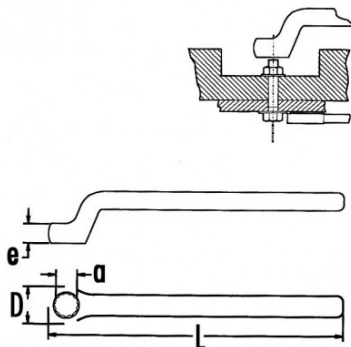

Photos et textes non contractuels. Ne pas jeter sur la voie publique. Document généré le 2024-04-24 08:08:06

DESCRIPTION

Clés polygonales contre-coudées isolées 1000V

Forgées en acier au chrome vanadium. 1 ouverture par clé. La hauteur de coudage et l'inclinaison du manche assurent des manoeuvres sur écrous noyés. La tête contre-coudée permet de passer outre un obstacle qui interdit l'usage d'une clé droite.

NORMES / DIRECTIVES

NF ISO 691, NF ISO 1174-1, NF ISO 1711-1, CEI 60900

SAM Outillage

10 rue Camille de Rochetaillée
42000 Saint-Etienne - France

RCS Saint-Etienne B 338 002 231 | SAS au capital de 8 189 583 €

<https://www.sam-outillage.fr/>

Photos et textes non contractuels. Ne pas jeter sur la voie publique. Document généré le 2024-04-24 08:08:06

DONNÉES SPÉCIFIQUES

| | |
|-----------------------|---|
| Désignation | CLE POLYGONALE CONTRE-COUDEE 1 TETE ISOLEE 1000 VOLTS 13 MM |
| Référence commerciale | Z-105-13 |
| L (mm) | 185 |
| Poids (g) | 120 |
| e (mm) | 13 |
| D (mm) | 23.5 |
| h (mm) | 22 |
| a (mm) | 13 |
| Garantie | O |