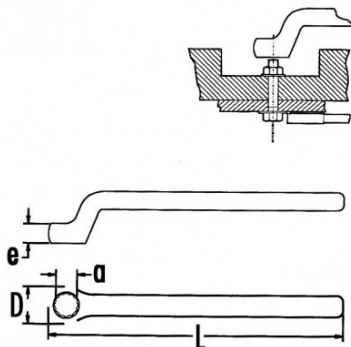

Photos et textes non contractuels. Ne pas jeter sur la voie publique. Document généré le 2024-04-24 13:22:21

DESCRIPTION

Clés polygonales contre-coudées isolées 1000V

Forgées en acier au chrome vanadium. 1 ouverture par clé. La hauteur de coudage et l'inclinaison du manche assurent des manoeuvres sur écrous noyés. La tête contre-coudée permet de passer outre un obstacle qui interdit l'usage d'une clé droite.

NORMES / DIRECTIVES

NF ISO 691, NF ISO 1174-1, NF ISO 1711-1, CEI 60900

SAM Outillage

10 rue Camille de Rochetaillée
42000 Saint-Etienne - France

RCS Saint-Etienne B 338 002 231 | SAS au capital de 8 189 583 €

<https://www.sam-outillage.fr/>

Photos et textes non contractuels. Ne pas jeter sur la voie publique. Document généré le 2024-04-24 13:22:21

DONNÉES SPÉCIFIQUES

| | |
|-----------------------|---|
| Désignation | CLE POLYGONALE CONTRE-COUDEE 1 TETE ISOLEE 1000 VOLTS 12 MM |
| Référence commerciale | Z-105-12 |
| L (mm) | 180 |
| Poids (g) | 100 |
| e (mm) | 12 |
| D (mm) | 22 |
| h (mm) | 22 |
| a (mm) | 12 |
| Garantie | O |