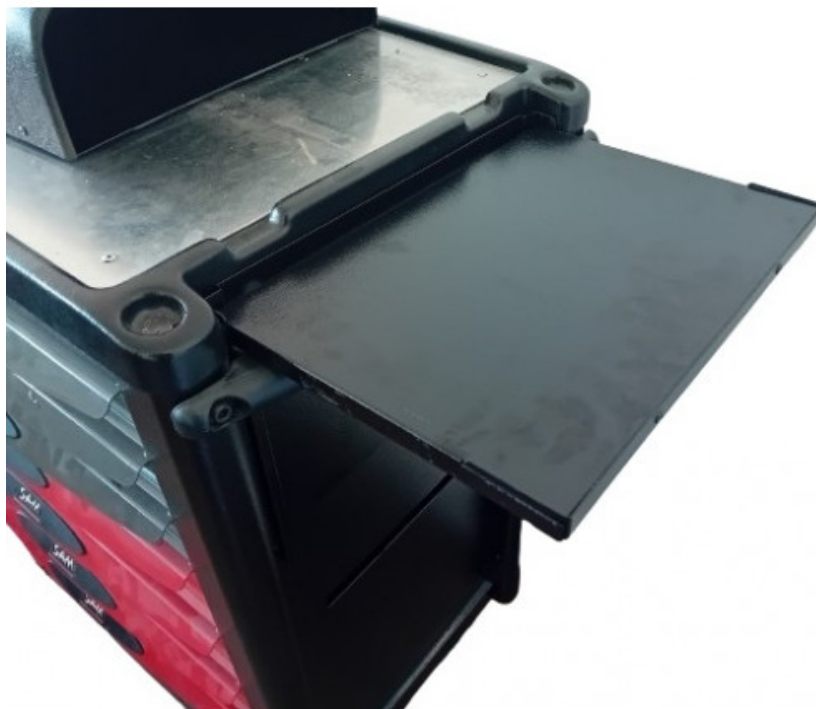

Support tablette latérale pour servante série 40

TAB-SERV

SAM Outillage

10 rue Camille de Rochetaillée
42000 Saint-Etienne - France

RCS Saint-Etienne B 338 002 231 | SAS au capital de 8 189 583 €

<https://www.sam-outillage.fr/>

Photos et textes non contractuels. Ne pas jeter sur la voie publique. Document généré le 2024-04-19 21:33:02

**DESCRIPTION****Support tablette latérale pour servante série 40**

Support tablette latérale pour servante.

Adaptée aux modèles de servante série 40 et 40 larges.

Pour tablettes 10".

DONNÉES SPÉCIFIQUES

Désignation	TABLETTE LATÉRALE
Référence commerciale	TAB-SERV
Poids (g)	1840
Garantie	O Garantie SAM OUTIL

SAM Outillage