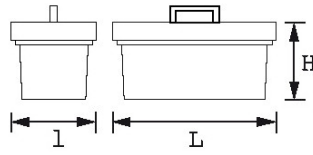

Désignation	BOITE A OUTILS METAL - 1 CASE ET 1 PLATEAU - L 480 MM - VIDE
Référence commerciale	SAM-550-PBV
L (mm)	480
Poids (kg)	4.25
l (mm)	210
H (mm)	170
Garantie	C Consommable

Garantie appliquée**C | Consommable**