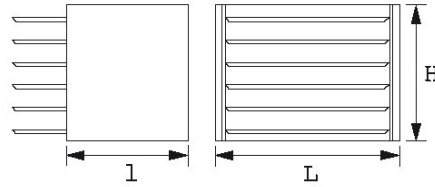

Désignation	COFFRE VIDE 6 TIROIRS
Référence commerciale	SAM-515-PCV
L (mm)	660
Poids (kg)	21.100
l (mm)	315
H (mm)	385
Nombre de tiroirs	6
Volume dm3	50
Garantie	C   Consommable

**Garantie appliquée**

**C | Consommable**