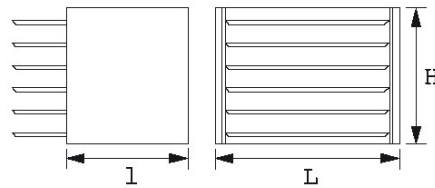

Désignation	COFFRE TOLE VIDE - 2 TIROIRS
Référence commerciale	SAM-512-PCV
L (mm)	495
Poids (kg)	8.53
l (mm)	210
H (mm)	310
Nombre de tiroirs	2
Garantie	C Consommable

Garantie appliquée

C | Consommable

Les produits de cette catégorie ne sont pas échangés et sont liés à un phénomène d'usure normale.