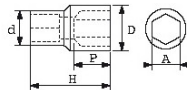

<https://www.sam-outillage.fr/>

Photos et textes non contractuels. Ne pas jeter sur la voie publique. Document généré le 2024-04-19 21:25:50

Désignation	DOUILLE 1/2" COURTE 6 PANS 8 MM
Référence commerciale	SAH-8
Poids (g)	60
H (mm)	38
d (mm)	22.2
D (mm)	12.9
P (mm)	5
A (mm)	8
Garantie	O