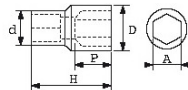

<https://www.sam-outillage.fr/>

Photos et textes non contractuels. Ne pas jeter sur la voie publique. Document généré le 2024-04-19 21:08:22

Désignation	DOUILLE 1/2" COURTE 6 PANS 29 MM
Référence commerciale	SAH-29
Poids (g)	154
H (mm)	45
d (mm)	31
D (mm)	39.1
P (mm)	18
A (mm)	29
Garantie	O