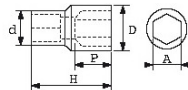

Désignation	DOUILLE 1/2" 6 PANS 27 MM
Référence commerciale	SAH-27
Poids (g)	145
H (mm)	45
d (mm)	30
D (mm)	36
P (mm)	18
A (mm)	27
Garantie	O

**Garantie appliquée****O | Garantie SAM OUTIL**

Garantie sans limitation de durée, sur les outils utilisés dans des conditions normales.