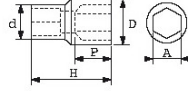

Désignation	DOUILLE 1/2" 6 PANS 21 MM
Référence commerciale	SAH-21
Poids (g)	95
H (mm)	38
d (mm)	26
D (mm)	29
P (mm)	12
A (mm)	21
Garantie	O

**Garantie appliquée****O | Garantie SAM OUTIL**

Garantie sans limitation de durée, sur les outils utilisés dans des conditions normales.