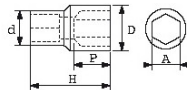

<https://www.sam-outillage.fr/>

Photos et textes non contractuels. Ne pas jeter sur la voie publique. Document généré le 2024-04-19 22:09:22

Désignation	DOUILLE 1/2" 6 PANS 13 MM
Référence commerciale	SAH-13
Poids (g)	65
H (mm)	38
d (mm)	22.2
D (mm)	19.1
P (mm)	7
A (mm)	13
Garantie	O