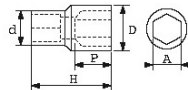

<https://www.sam-outillage.fr/>

Photos et textes non contractuels. Ne pas jeter sur la voie publique. Document généré le 2024-04-20 00:42:19

Désignation	DOUILLE 1/2" COURTE 6 PANS 11 MM
Référence commerciale	SAH-11
Poids (g)	60
H (mm)	38
d (mm)	22.2
D (mm)	16.6
P (mm)	7
A (mm)	11
Garantie	O