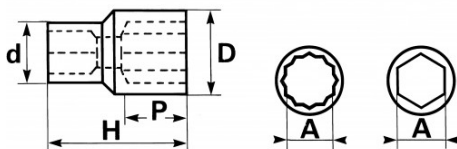

<https://www.sam-outillage.fr/>

Photos et textes non contractuels. Ne pas jeter sur la voie publique. Document généré le 2024-04-26 08:31:47

Désignation	DOUILLE 1/2" COURTE 12 PANS 31 MM
Référence commerciale	SA-31
Poids (g)	180
H (mm)	45
d (mm)	33
D (mm)	41.6
P (mm)	20
A (mm)	31
Garantie	O