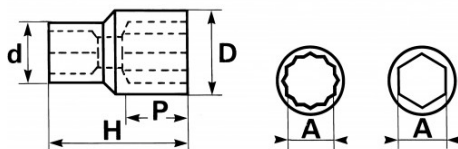

<https://www.sam-outillage.fr/>

Photos et textes non contractuels. Ne pas jeter sur la voie publique. Document généré le 2024-04-26 09:15:52

Désignation	DOUILLE 1/2" COURTE 12 PANS 29 MM
Référence commerciale	SA-29
Poids (g)	154
H (mm)	45
d (mm)	31
D (mm)	39.1
P (mm)	18
A (mm)	29
Garantie	O