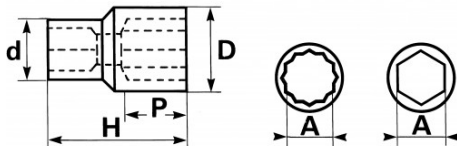

<https://www.sam-outillage.fr/>

Photos et textes non contractuels. Ne pas jeter sur la voie publique. Document généré le 2024-04-26 11:48:04

Désignation	DOUILLE 1/2" COURTE 12 PANS 28 MM
Référence commerciale	SA-28
Poids (g)	154
H (mm)	45
d (mm)	30
D (mm)	37.9
P (mm)	18
A (mm)	28
Garantie	O