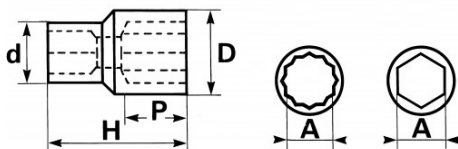

<https://www.sam-outillage.fr/>

Photos et textes non contractuels. Ne pas jeter sur la voie publique. Document généré le 2024-04-26 09:19:21

Désignation	DOUILLE 1/2" COURTE 12 PANS 20 MM
Référence commerciale	SA-20
Poids (g)	89
H (mm)	38
d (mm)	26
D (mm)	27
P (mm)	12
A (mm)	20
Garantie	O