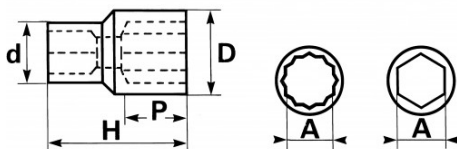

<https://www.sam-outillage.fr/>

Photos et textes non contractuels. Ne pas jeter sur la voie publique. Document généré le 2024-04-26 09:09:23

Désignation	DOUILLE 1/2" 12 PANS 13 MM
Référence commerciale	SA-13
Poids (g)	60
H (mm)	38
d (mm)	22.2
D (mm)	19.1
P (mm)	7
A (mm)	13
Garantie	O