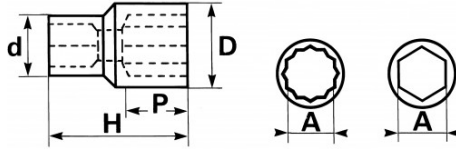

<https://www.sam-outillage.fr/>

Photos et textes non contractuels. Ne pas jeter sur la voie publique. Document généré le 2024-04-26 07:15:48

Désignation	DOUILLE 1/2" 12 PANS 10 MM
Référence commerciale	SA-10
Poids (g)	60
H (mm)	38
d (mm)	22.2
D (mm)	15.4
P (mm)	6
A (mm)	10
Garantie	O