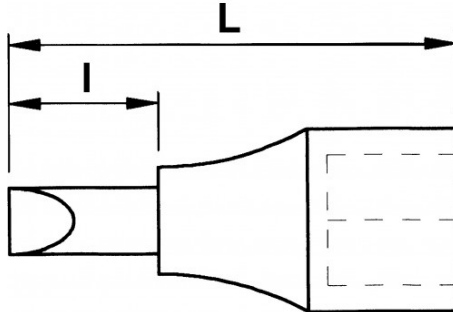

DONNÉES SPÉCIFIQUES

Référence commerciale	L (mm)	Poids (g)	l (mm)	Empreinte	Garantie
RS-PZ1	31	20	11	NÂ° 1	O
RS-PZ2	31	20	11	NÂ° 2	O
RS-PZ3	31	20	11	NÂ° 3	O

Garantie appliquée

O | Garantie SAM OUTIL

Garantie sans limitation de durée, sur les outils utilisés dans des conditions normales.

>> [En savoir plus](#)

SAM Outillage

10 rue Camille de Rochetaillée
42000 Saint-Etienne - France

RCS Saint-Etienne B 338 002 231 | SAS au capital de 8 189 583 €

<https://www.sam-outillage.fr/>