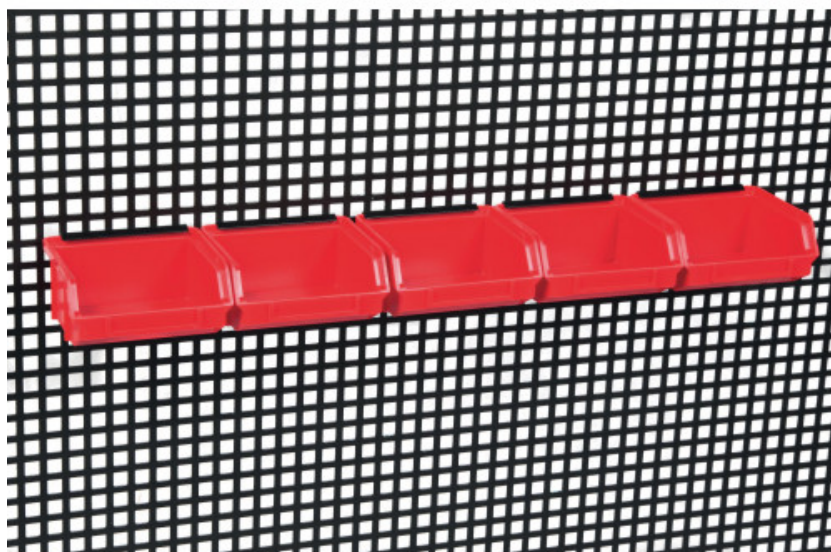

DESCRIPTION

Bac plastique avec support

Utilisation avec panneau mural, armoire à rideau et armoire murale. Livré avec clips de blocage. Utilisation pour pièces diverses. Ensemble de 5 bacs plastiques. Dimensions : 100 x 50 x 90 mm.

DONNÉES SPÉCIFIQUES

Désignation	SUPPORT 5 BACS PLASTIQUES 100 X 50 X 90 MM
Référence commerciale	RC-61
Poids (g)	550
Garantie	C | Consommable

SAM Outillage

10 rue Camille de Rochetaillée
42000 Saint-Etienne - France

RCS Saint-Etienne B 338 002 231 | SAS au capital de 8 189 583 €

<https://www.sam-outillage.fr/>

Photos et textes non contractuels. Ne pas jeter sur la voie publique. Document généré le 2024-04-18 22:52:25